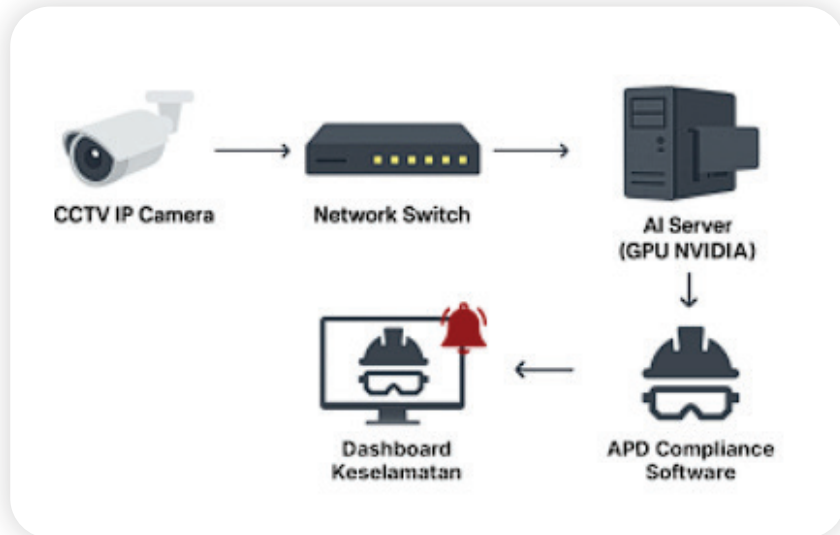

Komponen Sistem:

1. **CCTV IP Camera atau Mobile Camera**
2. **Network Switch**
3. **AI Server (GPU NVIDIA)**
4. **Road Damage Detection Software**
5. **Dashboard Pemantauan & Notifikasi**

Smart Parking AI

Solusi Cerdas untuk Monitoring Slot Parkir Secara Real-Time

☎ 0811 3127 777

📍 Jl. Karimun Jawa No. 2, Surabaya, Jawa Timur 60281

Smart Parking AI untuk Pengelolaan Parkir Lebih Efisien & Nyaman

Teknologi AI Smart Parking memanfaatkan kamera CCTV untuk mendeteksi status slot parkir secara otomatis dan real-time. Informasi ini dapat ditampilkan langsung kepada pengunjung untuk membantu mereka menemukan slot kosong dengan cepat.

Manfaat Utama

- Meningkatkan keamanan lingkungan kerja
- Efisiensi dalam monitoring dan pelaporan
- Otomatisasi pencatatan kehadiran
- Pemantauan akurat dan terpusat

Fitur Unggulan:

- ✓ Monitoring slot parkir 24/7 secara real-time
- ✓ Identifikasi otomatis slot kosong dan terisi
- ✓ Integrasi dengan aplikasi pengunjung atau signage digital
- ✓ Sistem berbasis kamera, tanpa perlu sensor tambahan
- ✓ Tampilan status parkir yang mudah dipahami