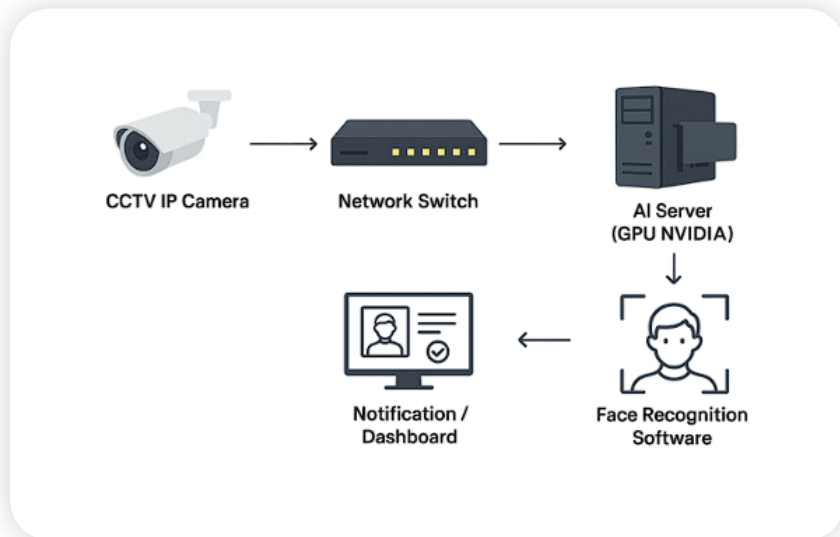

CCTV AI Face Recognition

Solusi Keamanan Cerdas Berbasis
Teknologi Pengenalan Wajah

☎ 0811 3127 777

📍 Jl. Karimun Jawa No. 2, Surabaya, Jawa Timur 60281

Solusi Keamanan Cerdas dengan Teknologi Face Recognition

Kami menyediakan solusi CCTV pintar yang dilengkapi dengan teknologi Face Recognition untuk meningkatkan keamanan ruang dan aset Anda. Sistem ini memungkinkan deteksi otomatis, pencatatan real-time, dan integrasi dengan sistem absensi serta kontrol akses.

Komponen Sistem:

1. CCTV IP Camera
2. Network Switch
3. AI Server (GPU NVIDIA)
4. Face Recognition Software
5. Dashboard / Notifikasi Real-time

CCTV AI Flood Monitoring

Solusi Pemantauan Ketinggian Air Otomatis Berbasis Teknologi AI