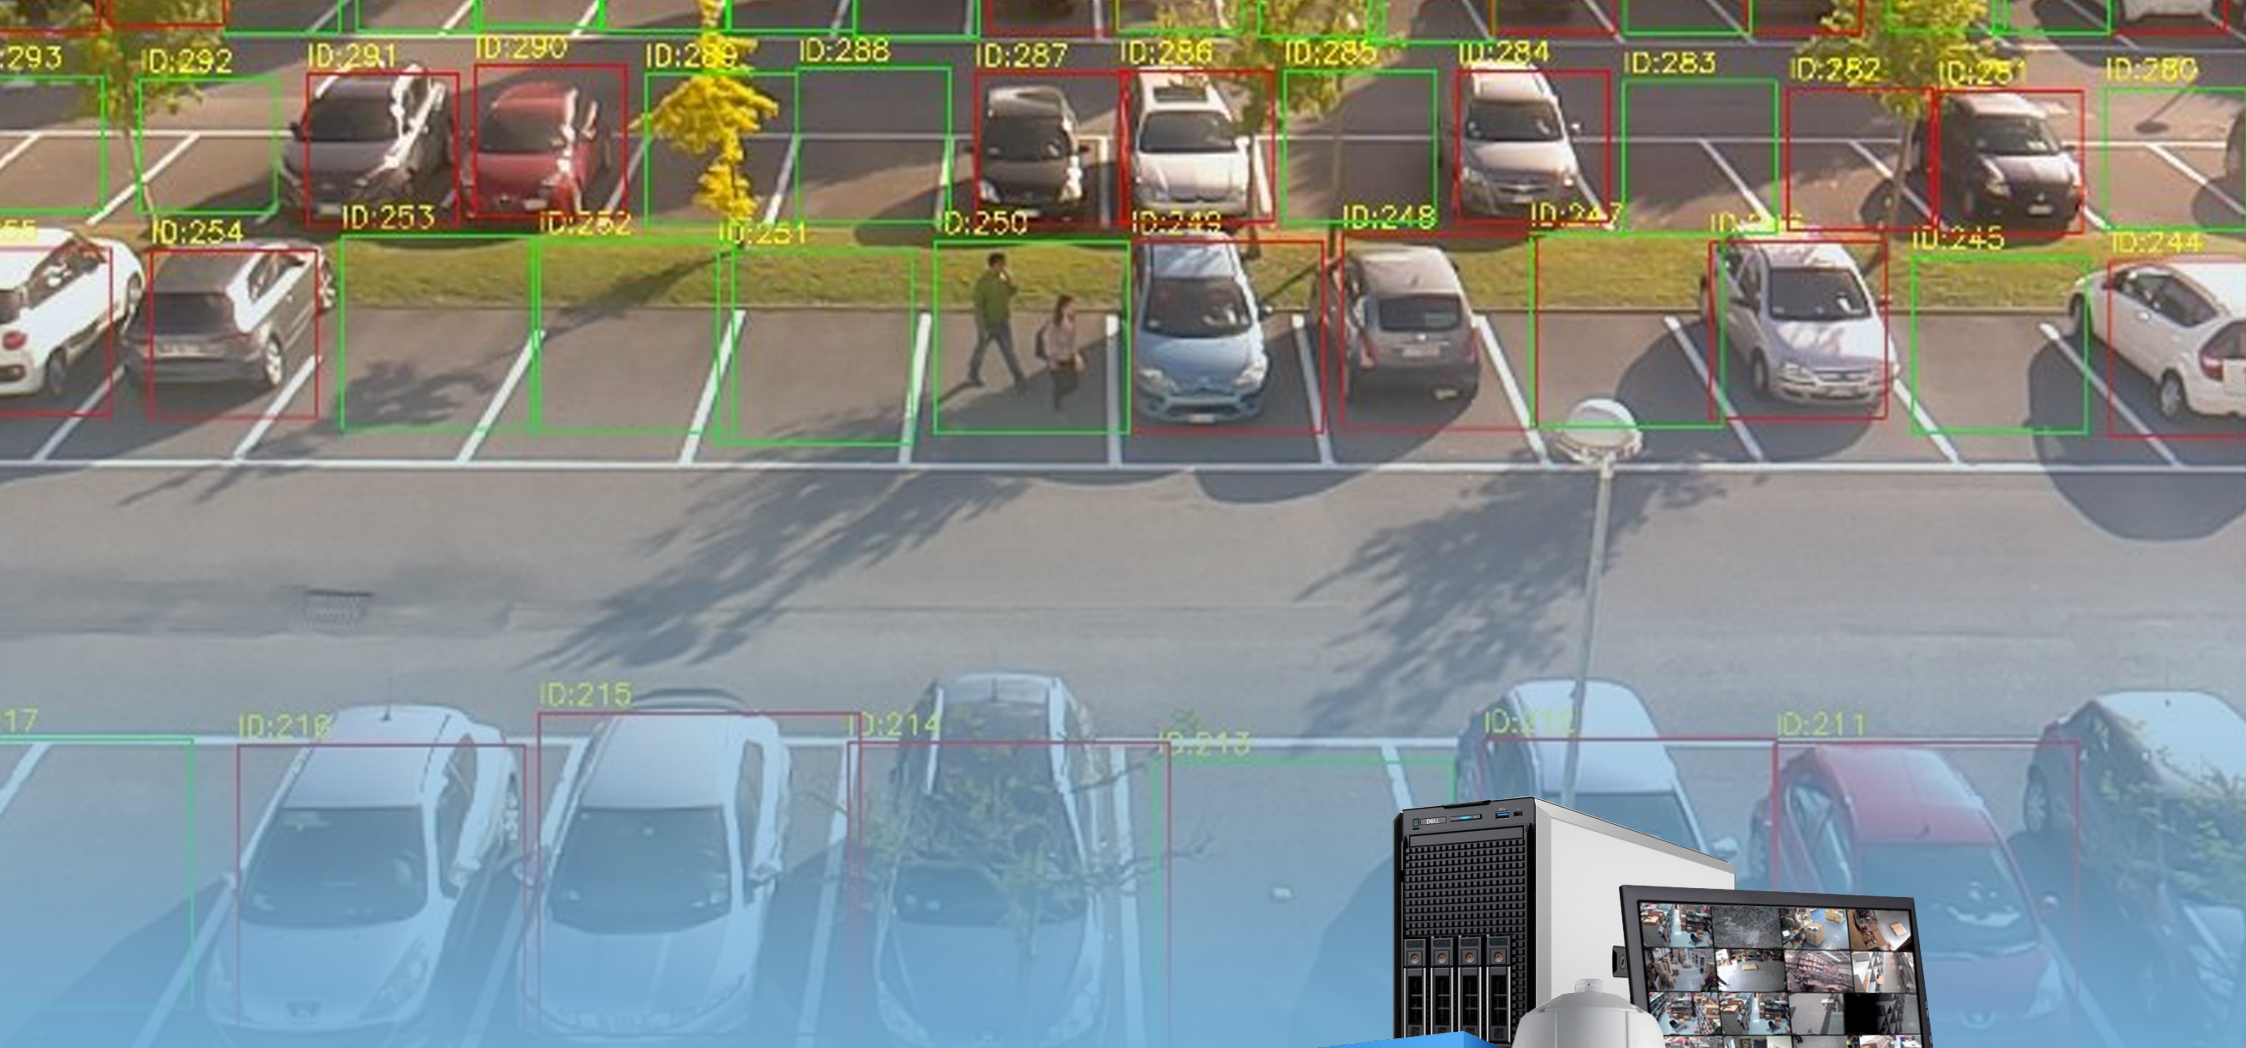

Smart Parking AI

Solusi Cerdas untuk Monitoring Slot Parkir Secara Real-Time