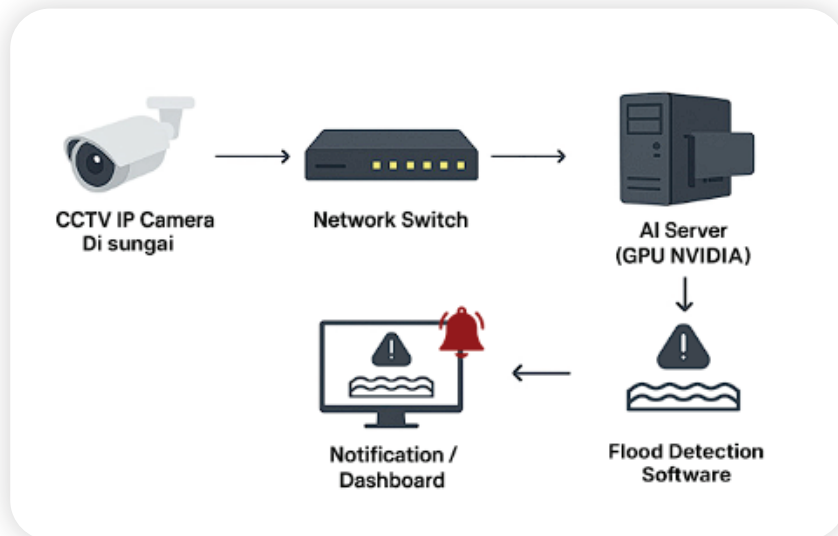

CCTV AI Flood Monitoring untuk Deteksi Dini Banjir

Kami menyediakan solusi CCTV berbasis AI yang mampu mendeteksi ketinggian air secara otomatis dan memberikan notifikasi saat kondisi kritis terjadi. Sistem ini dapat diintegrasikan dengan pompa air untuk tindakan respons cepat dalam menghadapi potensi banjir.

Manfaat Utama

- Deteksi banjir lebih cepat dan akurat
- Peringatan dini untuk pengambilan keputusan lebih sigap
- Otomatisasi sistem pencegahan banjir (misalnya aktivasi pompa)
- Monitoring mudah dan terpusat melalui sistem dashboard

Fitur Unggulan:

- ✓ Deteksi ketinggian air secara otomatis melalui visual AI
- ✓ Alarm otomatis saat ketinggian air mencapai batas tertentu
- ✓ Integrasi dengan sistem pompa air untuk mitigasi banjir
- ✓ Monitoring real-time melalui dashboard dan notifikasi
- ✓ Kompatibel dengan kamera CCTV IP dan sistem jaringan standar

Komponen Sistem:

1. CCTV IP Camera
2. Network Switch
3. AI Server (GPU NVIDIA)
4. Flood Detection Software
5. Dashboard Pemantauan & Notifikasi