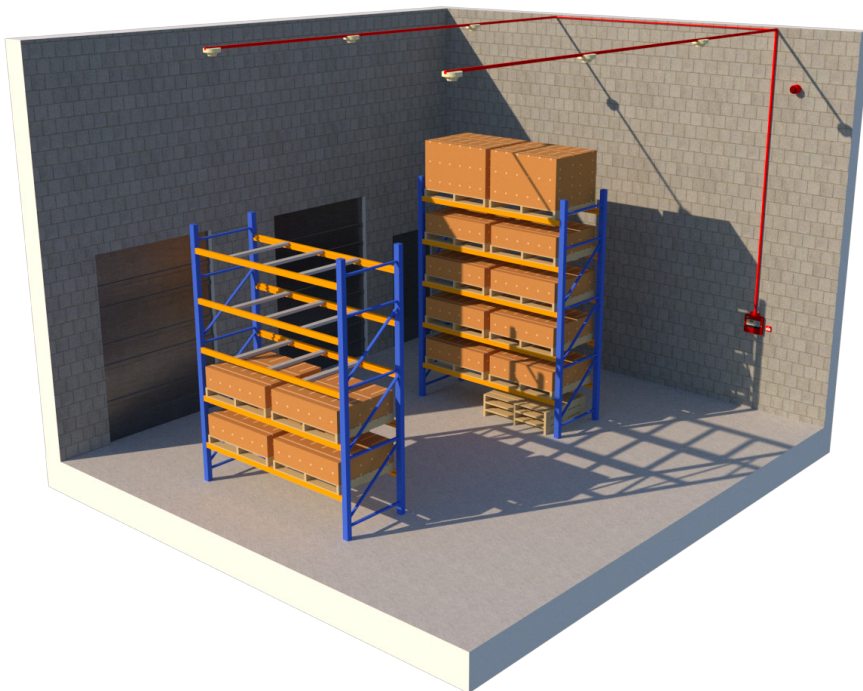

Perlindungan Maksimal dari Risiko Kebakaran

Kami menghadirkan Fire Alarm System Solution, sistem deteksi kebakaran modern yang dirancang untuk memberikan peringatan dini dan respons cepat terhadap risiko kebakaran. Dengan teknologi canggih dan fitur lengkap, sistem kami membantu meminimalkan kerugian.

Komponen

1. **1. Panel Kontrol Utama**
   Mengelola dan mengoordinasikan semua perangkat dalam sistem.
2. **2. Detektor Asap dan Panas**
   Mendeteksi asap atau perubahan suhu untuk peringatan dini kebakaran.
3. **3. Alarm Suara & Lampu Strobo**
   Memberikan peringatan suara keras dan isyarat visual untuk penghuni.
4. **4. Tombol Manual Alarm**
   Memungkinkan aktivasi alarm secara manual saat terjadi darurat

Deteksi Asap dan Panas Secara Real-Time

Peringatan Cepat ke Semua Penghuni

Integrasi dengan Sistem Keselamatan Lain

Pemantauan 24/7