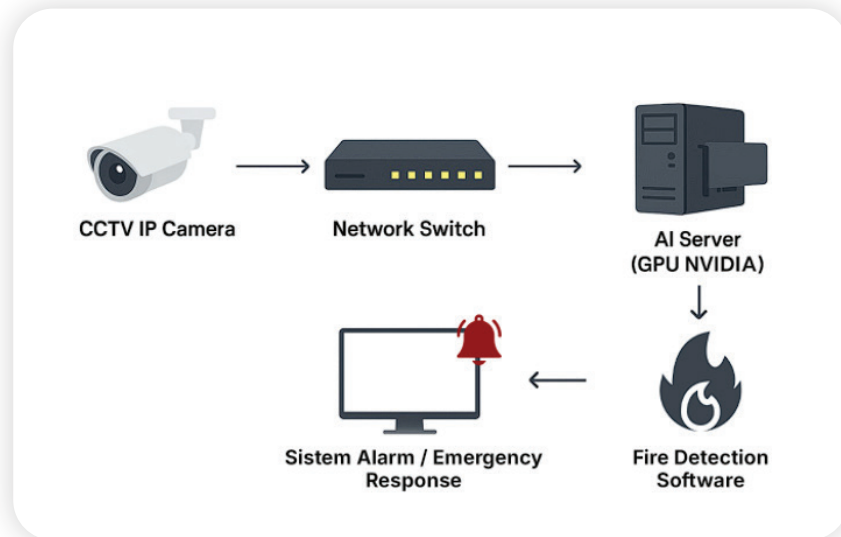

Cegah Kebakaran dengan Sistem Deteksi Nyala Api Otomatis

Gunakan teknologi AI untuk mendeteksi gejala kebakaran sejak awal dan kirim alarm secara real-time ke sistem keamanan Anda.

Manfaat Utama

- Respon lebih cepat terhadap insiden api
- Lindungi area industri, pabrik, gudang, atau laboratorium
- Kurangi potensi kerugian akibat keterlambatan deteksi
- Minimalkan downtime dan gangguan operasional

Fitur Unggulan:

- ✓ Deteksi nyala api meskipun masih kecil
- ✓ Monitoring area rawan kebakaran 24/7
- ✓ Alarm otomatis saat gejala kebakaran terdeteksi
- ✓ Integrasi dengan sistem pemadam & alarm gedung
- ✓ Rekaman video sebagai bukti dan analisis pascakejadian

Komponen Sistem:

1. **CCTV IP Camera**
2. **Network Switch**
3. **AI Server (GPU NVIDIA)**
4. **Fire Detection Software**
5. **Sistem Alarm / Emergency Response**