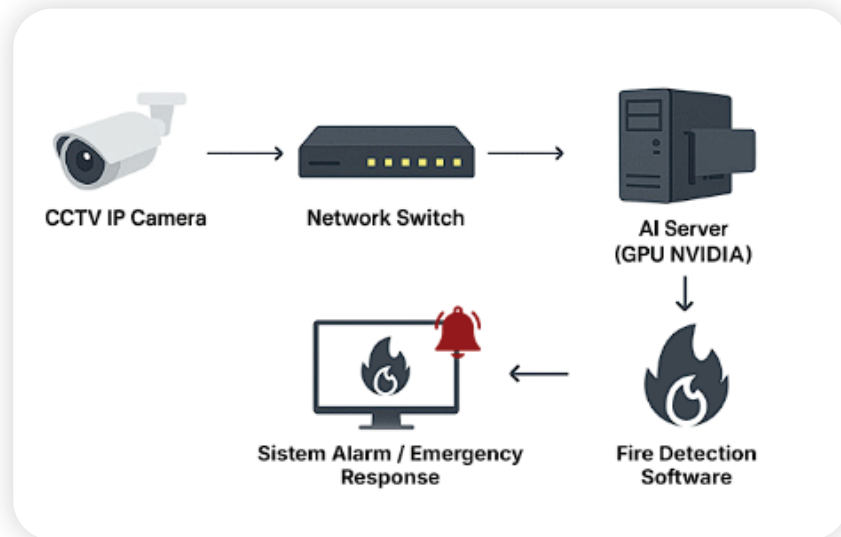

Deteksi Dini Asap dan Api dengan Teknologi CCTV Berbasis AI

Solusi deteksi kebakaran berbasis AI memungkinkan identifikasi asap dan api secara visual sejak awal melalui kamera CCTV, bahkan sebelum alarm konvensional berbunyi. Respon cepat membantu mencegah kebakaran meluas dan menimbulkan kerugian besar.

Manfaat Utama

- Meningkatkan kecepatan respon terhadap potensi kebakaran
- Mencegah meluasnya kebakaran sejak gejala awal
- Cocok untuk pabrik, gudang, tempat penyimpanan bahan mudah terbakar
- Mengurangi risiko kerugian materiil dan downtime operasional

Fitur Unggulan:

- ✓ Deteksi visual asap dan api secara otomatis
- ✓ Respon dini sebelum alarm konvensional aktif
- ✓ Alarm otomatis dan integrasi dengan sistem darurat
- ✓ Bekerja 24/7 tanpa terganggu oleh noise lingkungan
- ✓ Tidak memerlukan sensor tambahan (cukup kamera CCTV)

Komponen Sistem:

1. **CCTV IP Camera**
2. **Network Switch**
3. **AI Server (GPU NVIDIA)**
4. **Fire Detection Software**
5. **Sistem Alarm / Emergency Response**