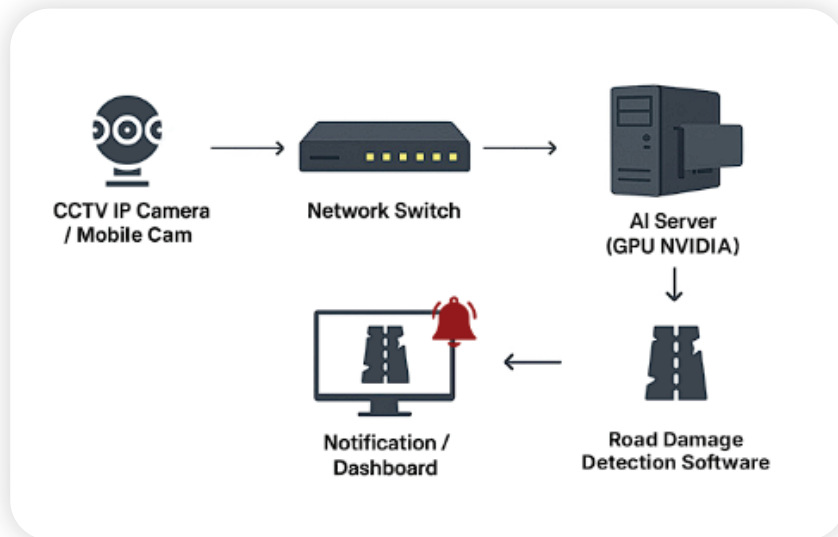

AI Road Damage Detection untuk Monitoring Infrastruktur Jalan

Kami menyediakan solusi berbasis AI yang mampu mendeteksi berbagai bentuk kerusakan jalan seperti lubang, retakan, atau aspal yang mengelupas secara otomatis. Data hasil deteksi ditampilkan dalam dashboard yang memudahkan pengambilan keputusan untuk perbaikan yang cepat dan tepat sasaran.

Manfaat Utama

- Deteksi lebih cepat untuk penanganan lebih dini
- Efisiensi biaya dan sumber daya dalam pemeliharaan jalan
- Perbaikan lebih tepat sasaran dan berbasis data
- Meningkatkan keselamatan pengguna jalan

Fitur Unggulan:

- ✓ Deteksi otomatis lubang, retakan, dan kerusakan jalan lainnya
- ✓ Visualisasi kerusakan melalui dashboard secara real-time
- ✓ Data terintegrasi untuk perencanaan perbaikan yang efisien
- ✓ Dapat digunakan dengan mobile cam atau CCTV IP
- ✓ Notifikasi otomatis untuk kerusakan signifikan

Komponen Sistem:

1. **CCTV IP Camera atau Mobile Camera**
2. **Network Switch**
3. **AI Server (GPU NVIDIA)**
4. **Road Damage Detection Software**
5. **Dashboard Pemantauan & Notifikasi**