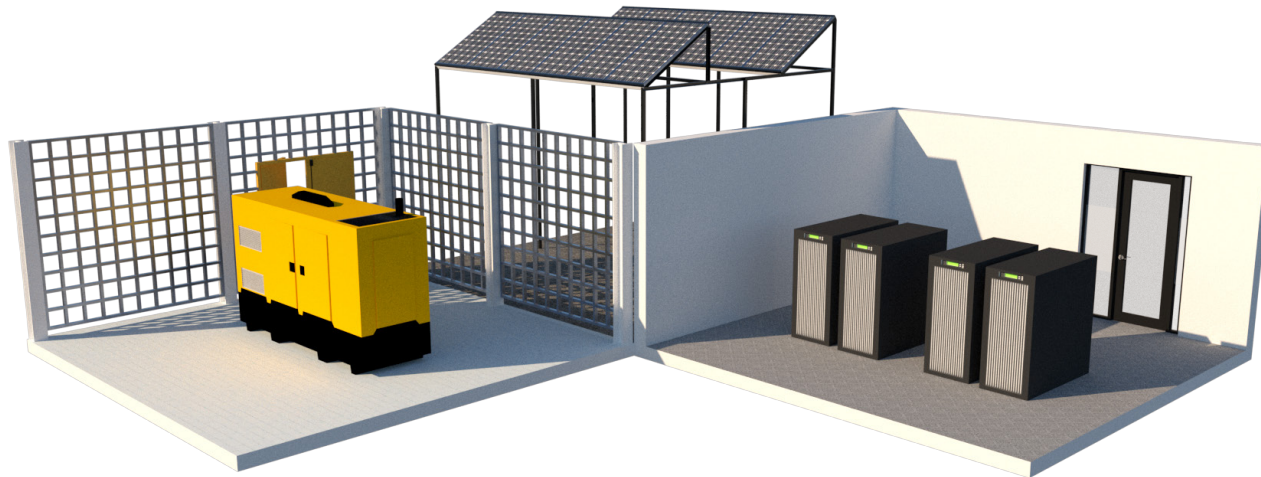

Solusi Kelistrikan Andal untuk Operasional Tanpa Gangguan

Kami menyediakan solusi kelistrikan terintegrasi untuk memastikan operasional bisnis Anda tetap berjalan tanpa hambatan. Dengan dukungan perangkat berkualitas dan teknologi modern, sistem ini dirancang untuk memberikan efisiensi energi serta keamanan yang optimal.

Komponen

1. **1. Genset**
   Cadangan daya saat listrik utama padam.
2. **2. UPS**
   Daya cadangan instan untuk perangkat penting.
3. **3. Solar Panel**
   Energi terbarukan yang ramah lingkungan.
4. **4. ATS (Automatic Transfer Switch)**
   Peralihan otomatis antara sumber daya.
5. **5. MDP (Main Distribution Panel)**
   Pengelolaan distribusi daya terpusat.

**Kontinuitas Daya
Tanpa Gangguan**

**Efisiensi Energi
Maksimal**

**Peralihan Daya
Otomatis**

**Pengelolaan Daya
Terpusat & Aman**