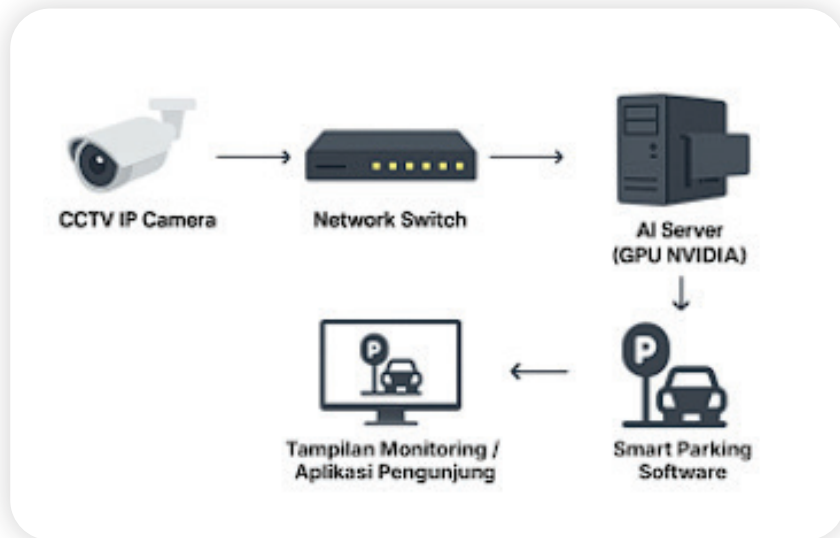

Pastikan Keselamatan Kerja dengan Sistem Monitoring APD

Pantau penggunaan helm, rompi, dan sepatu pelindung secara otomatis melalui kamera CCTV yang didukung kecerdasan buatan.

Manfaat Utama

- Menjamin kepatuhan penggunaan APD di area kerja berisiko
- Memberikan data visual & laporan untuk tim K3
- Mengurangi potensi kecelakaan akibat kelalaian
- Meningkatkan budaya keselamatan kerja secara menyeluruh

Fitur Unggulan:

- ✓ Monitoring penggunaan APD secara real-time
- ✓ Identifikasi pekerja yang tidak menggunakan APD sesuai standar
- ✓ Dashboard visual status kepatuhan per zona kerja
- ✓ Rekaman bukti dan pelaporan otomatis untuk audit K3
- ✓ Integrasi ke sistem manajemen keselamatan perusahaan

Komponen Sistem:

1. **CCTV IP Camera**
2. **Network Switch**
3. **AI Server (GPU NVIDIA)**
4. **APD Monitoring Software**
5. **Dashboard Keselamatan**